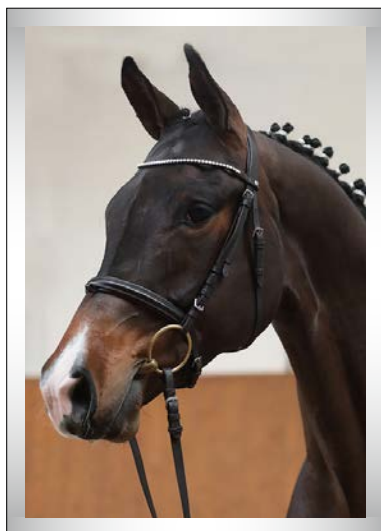

Herzkönig

Aus Züchterhand | direct from breeder

***2015 · Wallach, braun | gelding, bay | ca. 1,70 m | Trakehner**

Es wird eine pure Freude sein mit diesem von Natur aus sehr ausbalancierten und rittigen Youngster den gemeinsamen Weg im Sport zu beschreiten!

It will be pure joy to move forward with this naturally well balanced and easily ridden youngster!

Abstammung/Pedigree:

Herbstkönig	Interconti	Consul (v. Swazi xx)
	Herbstlied V	Irene
		Herbstjagd III
Hakuna Matata III	Herzruf	Königspark xx
	Hekate III	Herzchen
		Polarpunkt
		Herba II