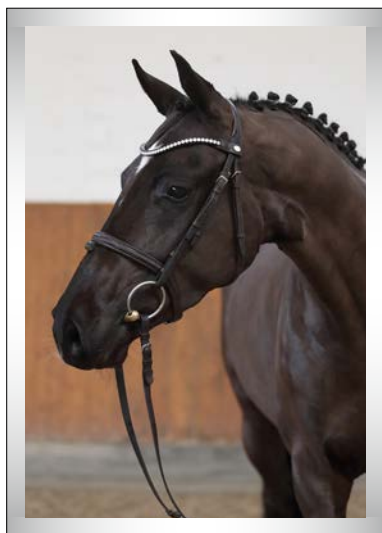

Lilly-Bee

Aus Züchterhand | direct from breeder

***2015 · Stute, Rappe | mare, black | ca. x1,61 m | Westfälisches Reitpferd**

Eine leichtfüßige vollblutbetonte Stute in edler schwarzer Jacke, die nach erfolgreichem Zuchteinsatz nun bereit ist, sportliche Meriten zu sammeln.

A light footed thoroughbred type mare with a noble black coat is now ready to collect sporting merits after having been successfully used for breeding.

Abstammung/Pedigree:

Likoto xx	Fit to Fight xx	Chieftain xx
		Hasty Queen II xx
	Like a Leaper xx	Lyphard´s Wish xx
		I like to Watch xx
Miami	De Niro	Donnerhall
		Alicante
	Monas Dancing	Dalheim
		Mona